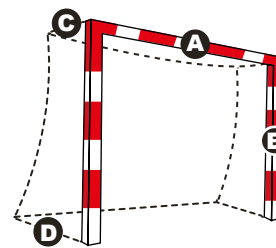

redes
nets - filets

- **A** Largo (length) 3 mts.
- **B** Alto (height) 2 mts.
- **C** Ángulo superior (top angle) 1 mt.
- **D** Ángulo inferior (low angle) 1 mt.

SALA BALL / HANDBALL NETS FILETS FOOTBALL EN SALLE / HANDBALL

JUEGO REDES FÚTBOL SALA/BALONMANO

Juego formado por 2 unidades.

Juego redes fútbol sala/balonmano 3 mm colegial, frontura simple. **REF: 0013460**

Juego redes fútbol sala/balonmano 3 mm, línea Premium. **REF: 0013461**

Juego redes fútbol sala/balonmano 4 mm, línea Premium. **REF: 0013462**

Juego cortinas amortiguadoras 3 mm línea, Premium. **REF: 0013465**

Juego cortinas amortiguadoras 4 mm línea, Premium. **REF: 0013466**

Set of 2 units

Set of sala ball / handball nets 3mm, for schools, simple knot REF: 0013460

Set of sala ball / handball nets 3mm, premium line, REF: 0013461

Set of sala ball / handball nets 4mm, premium line, REF: 0013462

Set of sala ball / handball nets 3mm, premium line, REF: 0013465

Set of sala ball / handball nets 4mm, premium line, REF: 0013466

All nets are made of white polypropylene without knot, net 100.

Ask for other colours and measures possibilities, even in two colours

TODAS LAS REDES ESTÁN FABRICADAS EN POLIPROPILENO SIN NUDO BLANCO, MALLA 100.

POSIBILIDAD DE FABRICAR EN OTRAS MEDIDAS Y OTROS COLORES, INCLUSO BICOLOR (CONSULTAR PRECIOS).