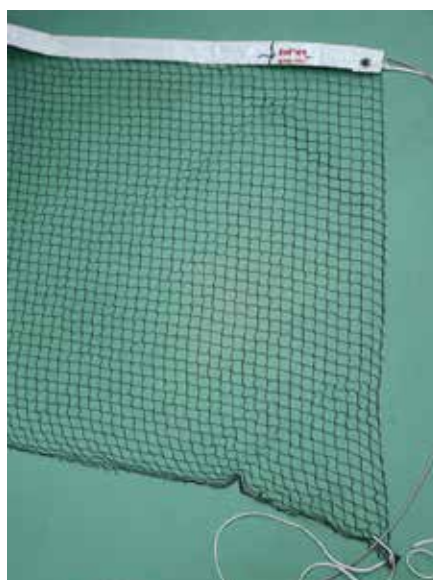

RED MULTIUSOS PREMIUM

Red multiusos nylon de alta tenacidad malla 18 mm con cinta de pvc y cable en toda la parte superior, ancho 76 cm.

REFERENCIAS:

15 mts: 0013591

20 mts: 0013592

25 mts: 0013593

Net for different uses made of nylon high quality. Net 18mm with PVC band and cable on the superior side. Height 76cm.

softee

PROTECTION NETS
FILETS DE PROTECTION

REDES DE PROTECCIÓN

M2 red protección línea Premium, malla 100 polipropileno sin nudo cuerda perimetral cosida a máquina. **3 MM BLANCO, NEGRO O VERDE REF: 0504121**